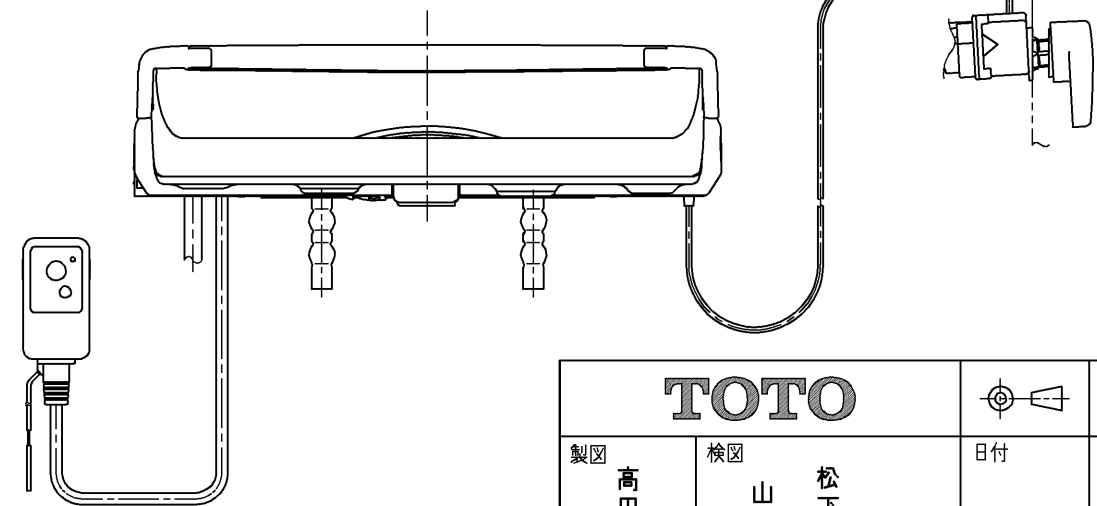

生産中止図面
2017/07

便器洗浄コード L=1500

<特殊内容>
1.便ふたなし品

*定格: AC100V-1280W 50/60Hz

TOTO		⊕ ⊖	単位 mm	名称
製図 高田 ゆ	検図 山 川 松 下 博	日付 12-03-26	尺度 1 : 5	洗浄乾燥脱臭暖房便座
備考				品番 TCF4721AMV6
ウォシュレット品番 TCF4721V6 便器洗浄ユニット品番 TCA221				図番 TCF4721AMV6_A0100
A3			ページNo.	1-1 (改)