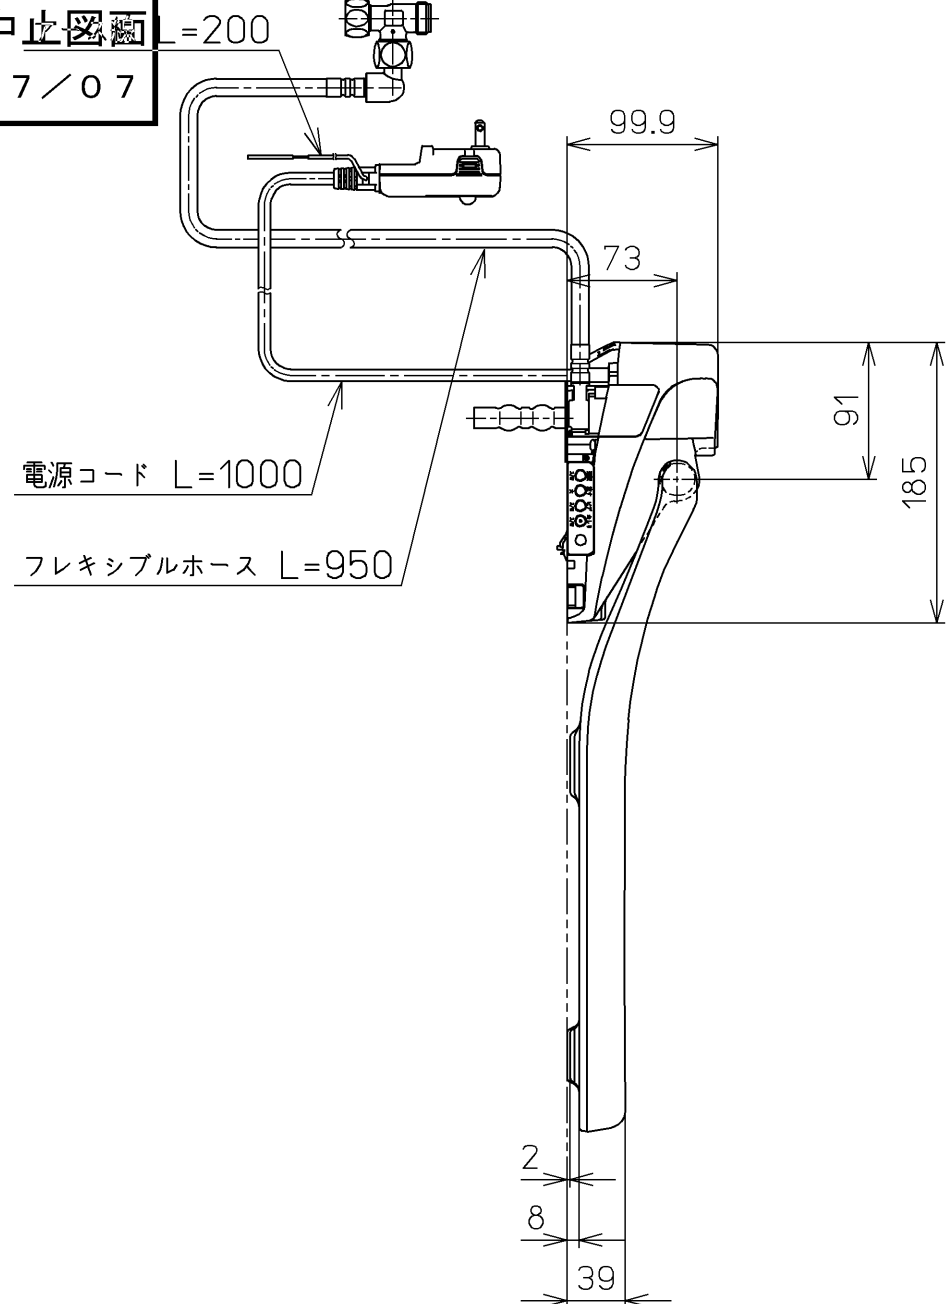

生産中止図面
2017/07

便器洗浄コード L=1500

<特殊内容>
1.便ふたなし品

*定格: AC100V-1280W 50/60Hz

TOTO		⊕ ⊖	単位 mm	名称
製図 高田 ゆ	検図 山 川 松 下 博	日付 12-03-26	尺度 1 : 5	洗浄乾燥脱臭暖房便座
備考				品番 TCF4721AMV6
ウォシュレット品番 TCF4721V6 便器洗浄ユニット品番 TCA221				図番 TCF4721AMV6_A0100
A3			ページNo.	1-1 (改)