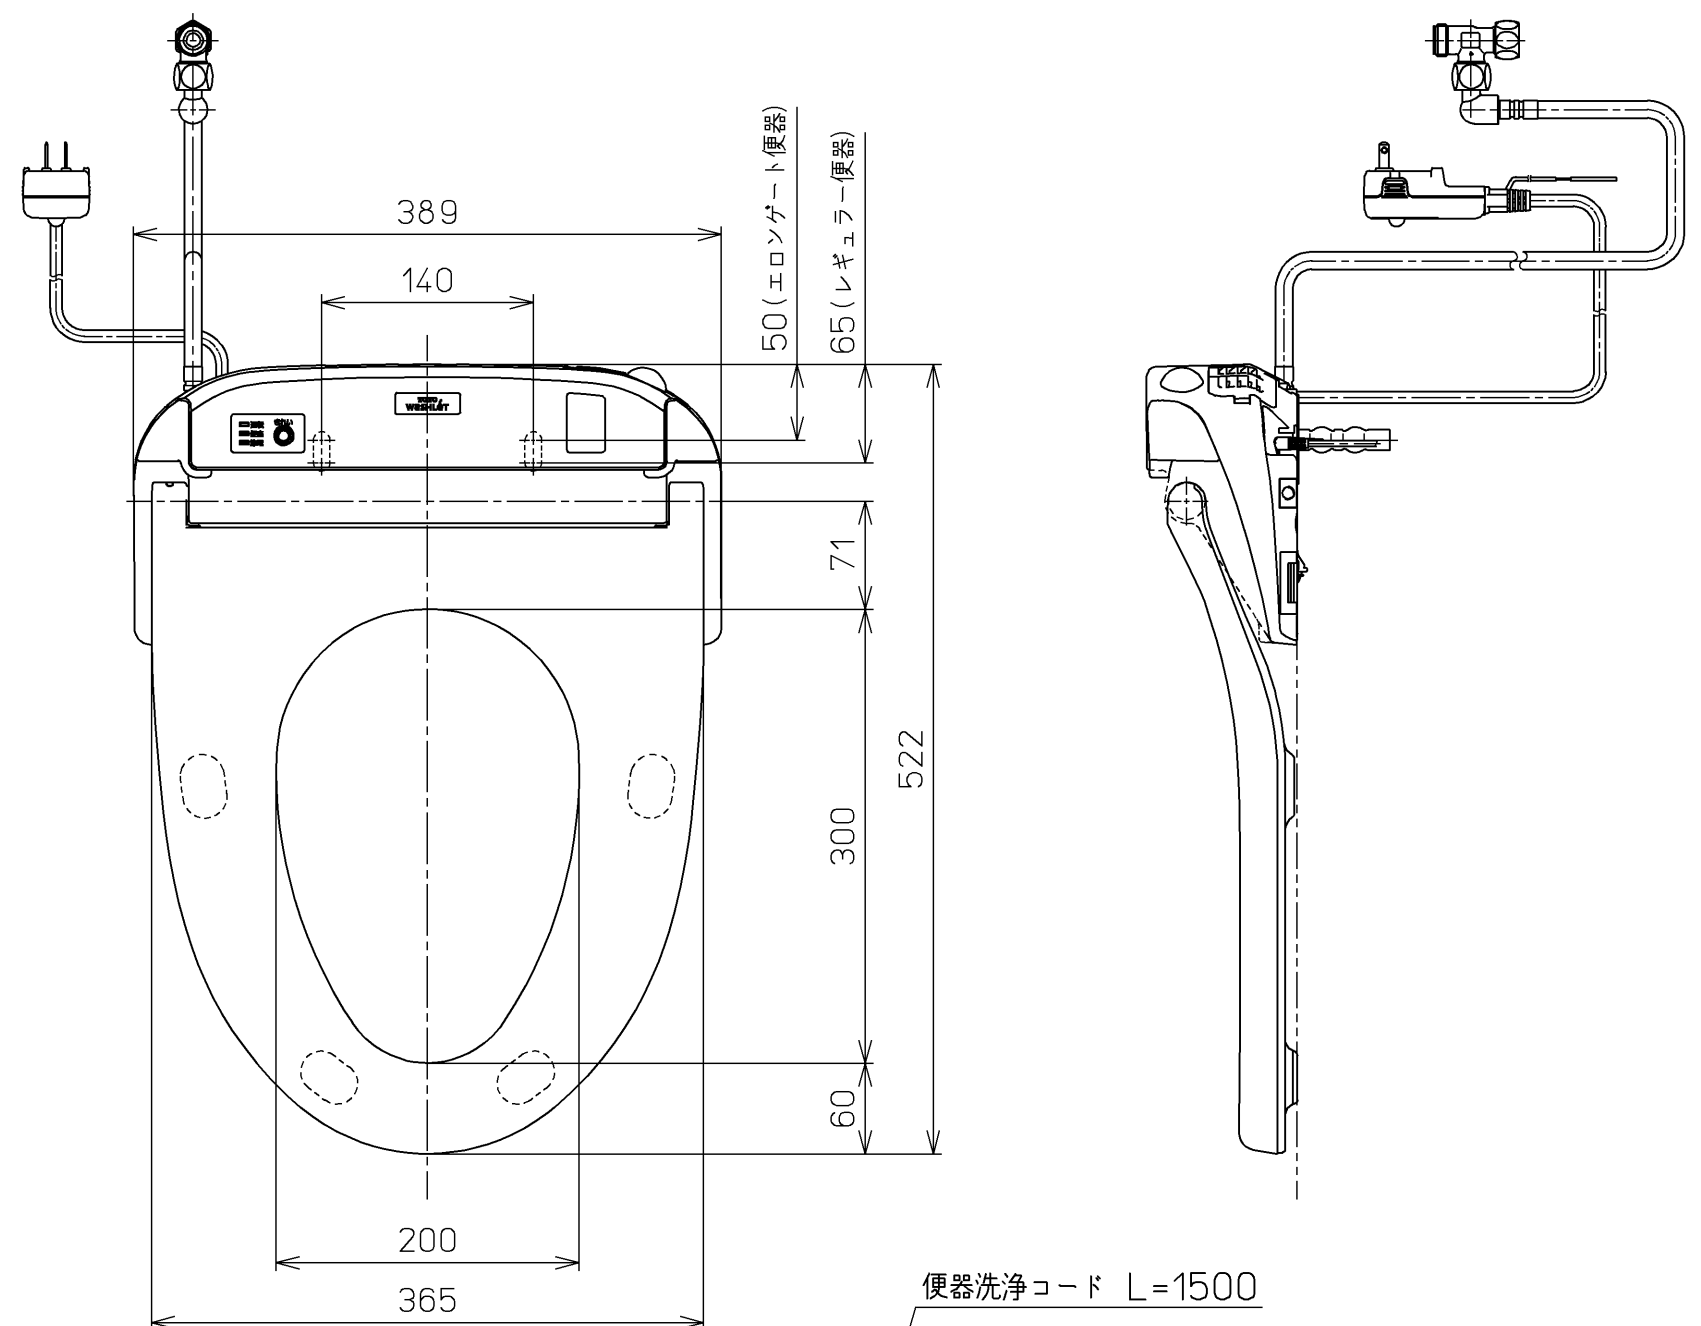

生産中止図面
2017/07

便器洗浄コード L=1500

<特殊内容>
1.便ふたなし品

*定格: AC100V-1280W 50/60Hz

TOTO		⊕ ⊖	単位 mm	名称
製図 高田 ゆ	検図 山 川 松 下 博	日付 12-03-26	尺度 1 : 5	洗浄乾燥脱臭暖房便座
備考				品番 TCF4721AMV6
ウォシュレット品番 TCF4721V6 便器洗浄ユニット品番 TCA221				図番 TCF4721AMV6_A0100
A3			ページNo.	1-1 (改)