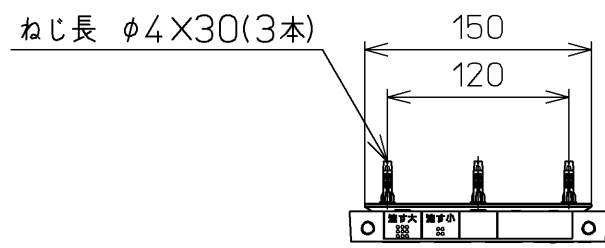

生産中止図面
2017/07

便器洗浄コード L=1500

<特殊内容>
1.便ふたなし品

*定格: AC100V-1280W 50/60Hz

TOTO		⊕ ⊖	単位 mm	名称
製図 高田 ゆ	検図 山 川 松 下 博	日付 12-03-26	尺度 1 : 5	洗浄乾燥脱臭暖房便座
備考				品番 TCF4721AMV6
ウォシュレット品番 TCF4721V6 便器洗浄ユニット品番 TCA221				図番 TCF4721AMV6_A0100
A3			ページNo.	1-1 (改)