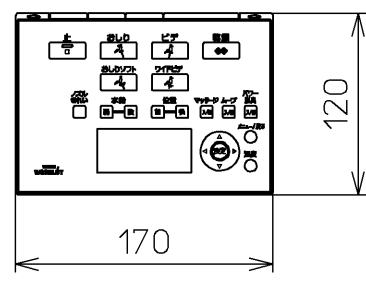

生産中止図面
2017/07

便器洗浄コード L=1500

<特殊内容>
1.便ふたなし品

*定格: AC100V-1280W 50/60Hz

TOTO		⊕ ⊖	単位 mm	名称
製図 高田 ゆ	検図 山 川 松 下 博	日付 12-03-26	尺度 1 : 5	洗浄乾燥脱臭暖房便座
備考				品番 TCF4721AMV6
ウォシュレット品番 TCF4721V6 便器洗浄ユニット品番 TCA221				図番 TCF4721AMV6_A0100
A3			ページNo.	1-1 (改)