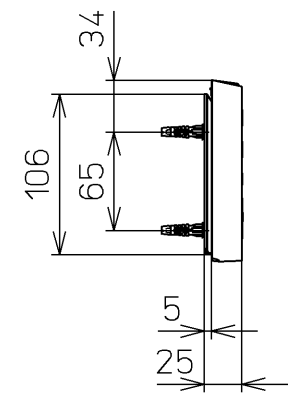

生産中止図面
2017/07

便器洗浄コード L=1500

<特殊内容>
1.便ふたなし品

*定格: AC100V-1280W 50/60Hz

TOTO		⊕ ⊖	単位 mm	名称
製図 高田 ゆ	検図 山 川 松 下 博	日付 12-03-26	尺度 1 : 5	洗浄乾燥脱臭暖房便座
備考				品番 TCF4721AMV6
ウォシュレット品番 TCF4721V6 便器洗浄ユニット品番 TCA221				図番 TCF4721AMV6_A0100
A3			ページNo.	1-1 (改)